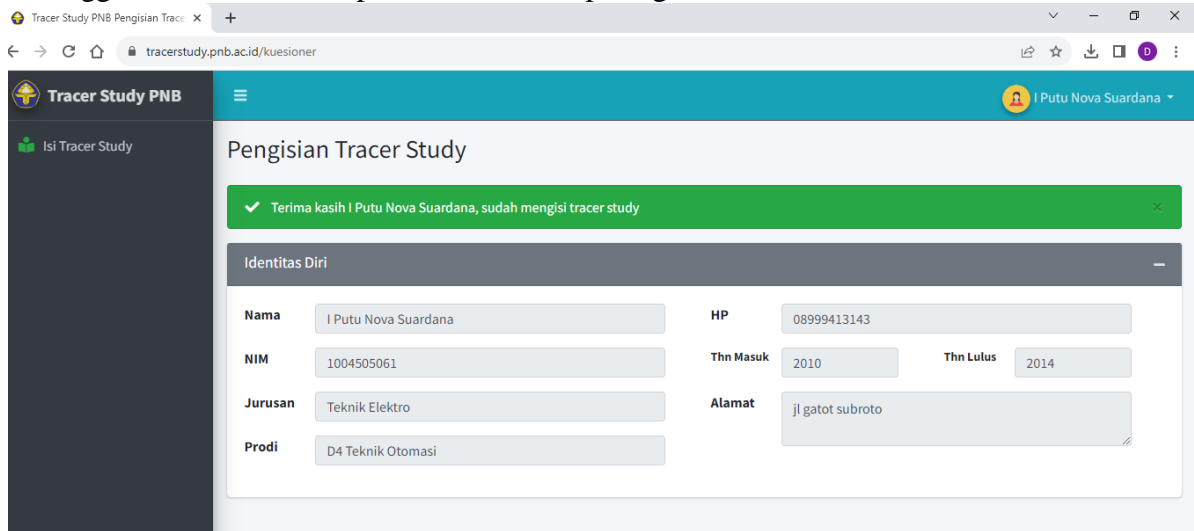

Sehingga akan muncul tampilan notifikasi seperti gambar berikut